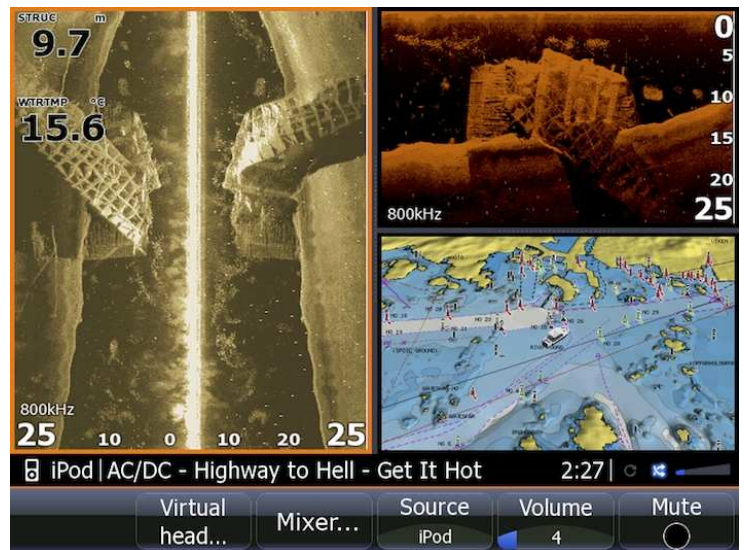

# Lathund Sonichub

När du kopplat in Sonichub till din HDS så ligger den som ett eget fönster. Dock kommer det inte upp en egen symbol i pages meny. För att komma till Sonichub fönstret och kunna manövrera din Sonichub så håller du in pages knappen, tills Sonichub fönstret är det fönster som har den orangea ramen.

När sedan Sonichub fönstret är det aktiva, syns genom den orangea ramen, finns det möjlighet att manövrera den. Tryck på meny för att komma till Sonichub meny. Där kan du justera volymen eller välja vilken källa du ska spela ifrån ex. om det är FM radio eller Ipod.