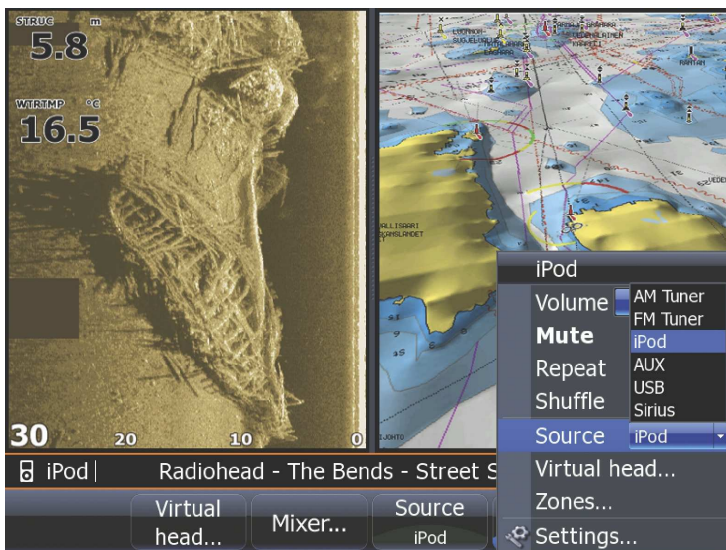

# Lathund Sonichub

När du kopplat in Sonichub till din HDS så ligger den som ett eget fönster. Dock kommer det inte upp en egen symbol i pages meny. För att komma till Sonichub fönstret och kunna manövrera din Sonichub så håller du in pages knappen, tills Sonichub fönstret är det fönster som har den orangea ramen.

När sedan Sonichub fönstret är det aktiva, syns genom den orangea ramen, finns det möjlighet att manövrera den. Tryck på meny för att komma till Sonichub meny. Där kan du justera volymen eller välja vilken källa du ska spela ifrån ex. om det är FM radio eller Ipod.